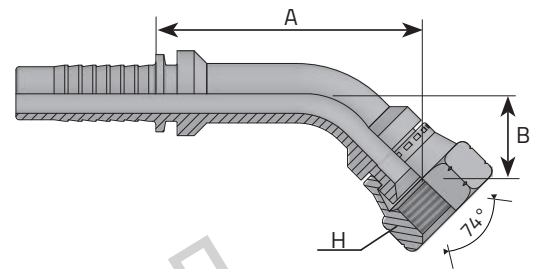

## JIC 37° FEMALE - 45° ELBOW (2)

FEMMINA 45° JIC SV 37°  
 FEMELLE 45° JIC CÔNE 37°  
 DKJ 45° BOGEN 37° JIC DICHTKOPF (UNF)  
 HEMBRA GIRATORIA A 45° JIC CONO 37°

Code	Tube		Thread		Dimensions			Pressure		
	D.N.	Hose	Diam	T	t/1"	H	B	A	Bar	Psi
	Inch		mm	Inch		mm	mm	mm		
F45J1012	-10	5/8"	16	1.1/16"	12	32	25	63	200	2901
F45J1210	-12	3/4"	19	7/8"	14	27	29	62	200	2901
F45J1212	-12	3/4"	19	1.1/16"	12	32	29	62	200	2901
F45J1214	-12	3/4"	19	1.3/16"	12	36	29	63	160	2320
F45J1216	-12	3/4"	19	1.5/16"	12	41	29	63	160	2320
F45J1612	-16	1"	25.4	1.1/16"	12	32	39.5	100	200	2901
F45J1616	-16	1"	25.4	1.5/16"	12	41	39.5	88.5	160	2320
F45J1620	-16	1"	25.4	1.5/8"	12	50	38.5	89.5	125	1813
F45J2020	-20	1.1/4"	31.8	1.5/8"	12	50	44	101	125	1813
F45J2024	-20	1.1/4"	31.8	1.7/8"	12	55	45	103	100	1450
F45J2424	-24	1.1/2"	38.1	1.7/8"	12	55	45	118	100	1450